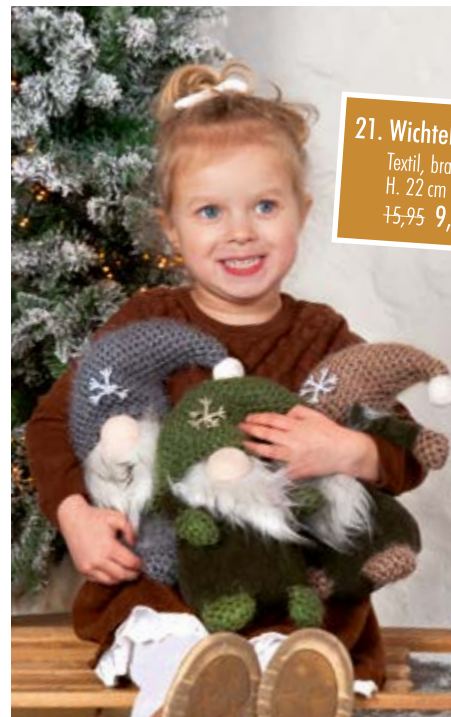

16

17

18

19

20

- 21. Wichtel „Tomte“**
Textil, braun/ grau/ grün
H. 22 cm
15,95 9,95

- 19. LED-Engel „Dara“**
mit Timer-Funktion
inkl. Knopfzellen, Porzellan, weiß
Klein: H. 18,5 cm **16,95**
Mittel: H. 26 cm **27,95**
Groß: H. 32,5 cm **39,95**
- 20. Design-Skulptur „Swing Together“**
Eisen, brüniert
H. 23 cm **59,00**
- 22. Engel „Natura“**
Holz, naturfarben
H. 67,5 cm **69,00**
- 23. Windlicht „Aves“**
Polyrattan-Geflecht, auf Metallfuß
mit Glaseinsatz
Klein: H. 27 cm **25,95**
Groß: H. 33 cm **35,95**